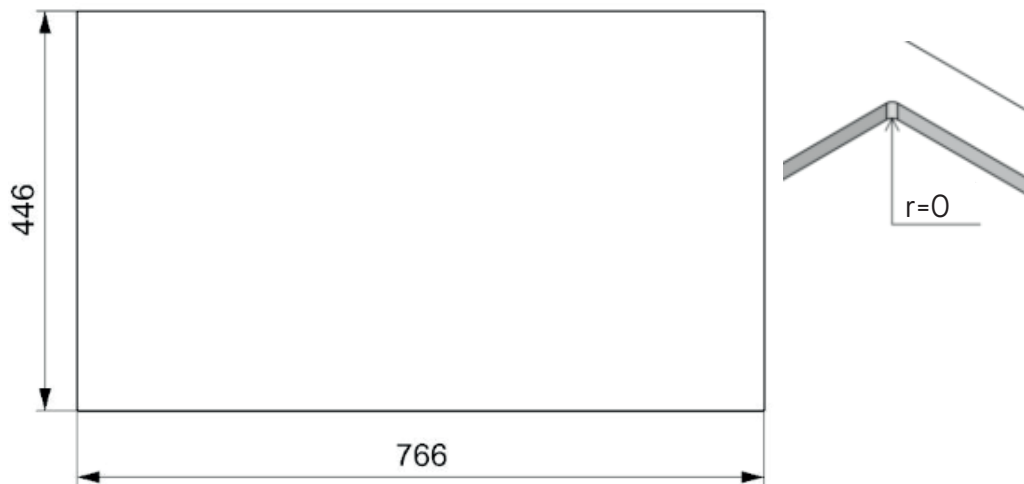

# Amsterdam 72køkkenvask Udskæringsmål

Varenr.: R30882K  
VVS-nr.: 682489181

Min. skabsbredde: 800 mm

Fikseringsclips til nedfældning medfølger

# LAVABO®

UDSKÆRINGSMÅL Nedfældning  
AUSSPARURNG Einbau  
CUTOUT Normal instalation

UDSKÆRINGSMÅL Underlimning  
AUSSPARURNG Unterbau  
CUTOUT Undermount

Forbehold for ændringer - Angaben ohne Gewähr - Subject to change