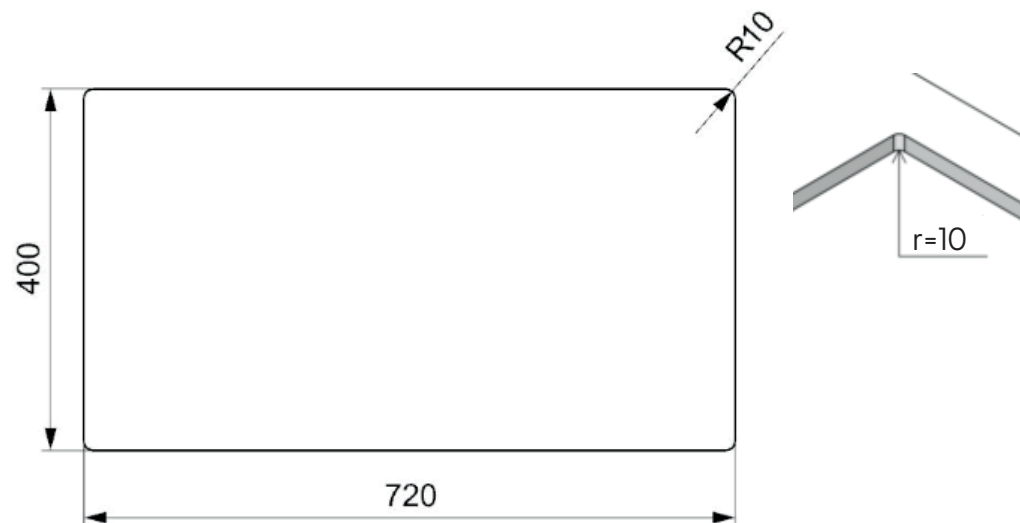

# Amsterdam 72køkkenvask Udskæringsmål

Varenr.: R30882K  
VVS-nr.: 682489181

Min. skabsbredde: 800 mm

Fikseringsclips til nedfældning medfølger

# LAVABO®

UDSKÆRINGSMÅL Nedfældning  
AUSSPARURNG Einbau  
CUTOUT Normal instalation

UDSKÆRINGSMÅL Underlimning  
AUSSPARURNG Unterbau  
CUTOUT Undermount

Forbehold for ændringer - Angaben ohne Gewähr - Subject to change