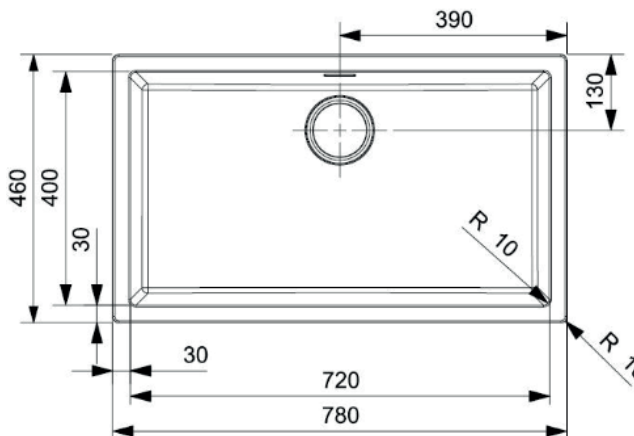

# Amsterdam 72køkkenvask Udskæringsmål

Varenr.: R30882K  
VVS-nr.: 682489181

Min. skabsbredde: 800 mm

Fikseringsclips til nedfældning medfølger

# LAVABO®

UDSKÆRINGSMÅL Nedfældning  
AUSSPARURNG Einbau  
CUTOUT Normal instalation

UDSKÆRINGSMÅL Underlimning  
AUSSPARURNG Unterbau  
CUTOUT Undermount

Forbehold for ændringer - Angaben ohne Gewähr - Subject to change